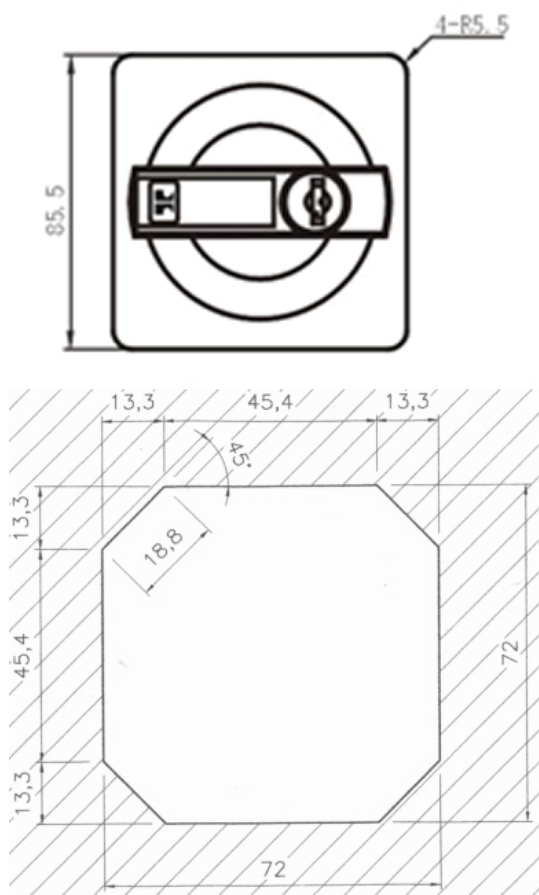

Zamek z pokrętłem

Dostępność

Na zamówienie

Opis produktu

Zamek z pokrętłem , korpus plastikowy ,
rączka ze stopu cynku lub plastikową ,
400 kombinacji klucza , z kluczem łamanym
Zamek z System Master Key.