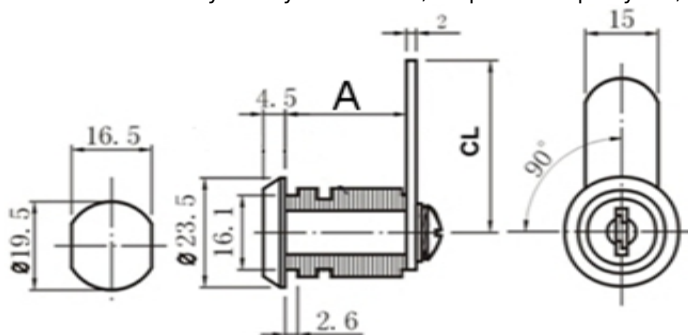

Link do produktu: <https://www.adex.bielsko.pl/zamek-universalny-szybkiego-montazu-00101023-p-91.html>

Zamek Uniwersalny - szybkiego montażu - 00101023

Dostępność	Na zamówienie
Numer katalogowy	00101023
Producent	EURO

Opis produktu

Zamek uniwersalny na szybki montaż , korpus ze stopu cynku,

A = 16
A = 20
A = 30

200 kombinacji klucza ,sprężynowy system szybkiego montażu, obrót 90° lub 180° , System Master Key.