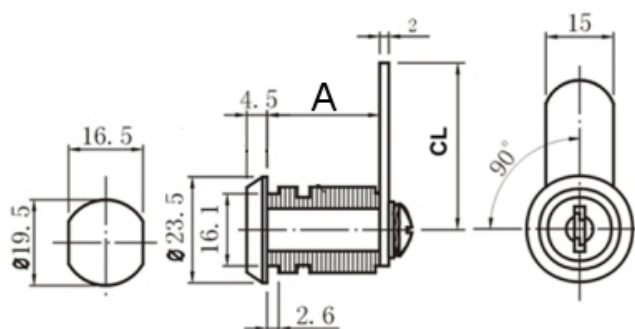

Zamek Uniwersalny "SU" - 00101003

Dostępność	Na zamówienie
Numer katalogowy	00101003
Producent	EURO

Opis produktu

A = 16
A = 20
A = 30

Zamek uniwersalny "SU", korpus ze stopu cynku ,
400 kombinacji klucza , obrót 90° lub 180° ,
System Master Key.