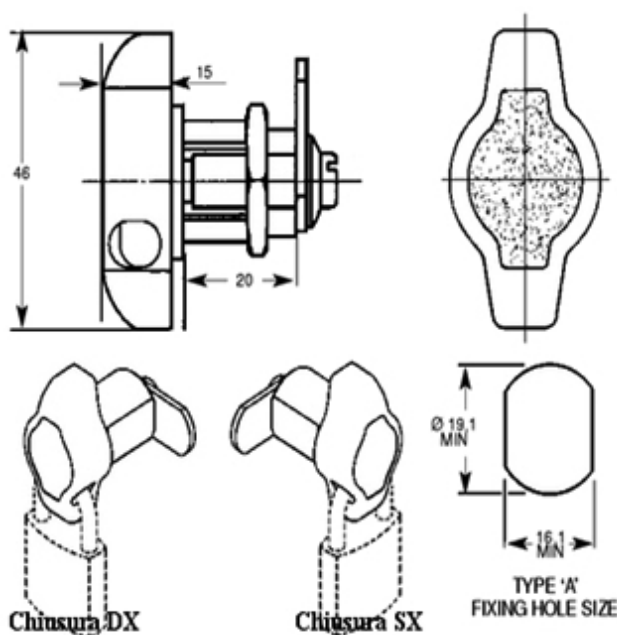

Zamek na kłódkę - 00101018

Dostępność	Dostępny
Numer katalogowy	0101018
Producent	EURO

Opis produktu

Zamek na kłódkę (bez rygla i zapinki), korpus ze stopu cynku , obrót 90° , wersja prawa lub lewa.