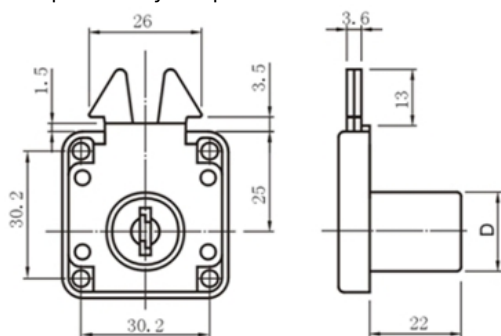

Zamek do żaluzji

Opis produktu

Zamek do żaluzji, rolet, drzwi przesuwnych itp.

Korpus ze stopu cynku ,
200 kombinacji klucza , System Master Key