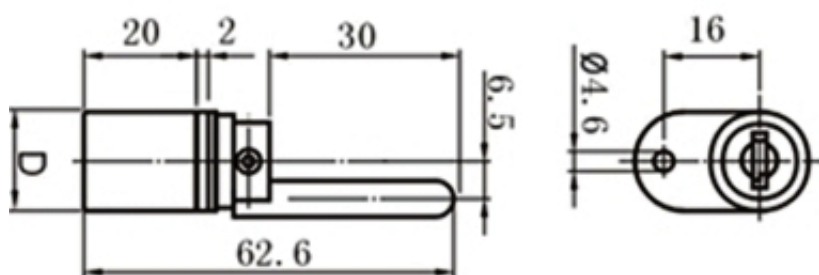

Zamek do szuflad - 00101008

Dostępność	Na zamówienie
Numer katalogowy	00101008
Producent	EURO

Opis produktu

Zamek do szuflad, mocowanie pojedyncze
korpus ze stopu cynku , brąz
400 kombinacji klucza , System Master Key.
AD1 , D= 16mm , L= 20mm