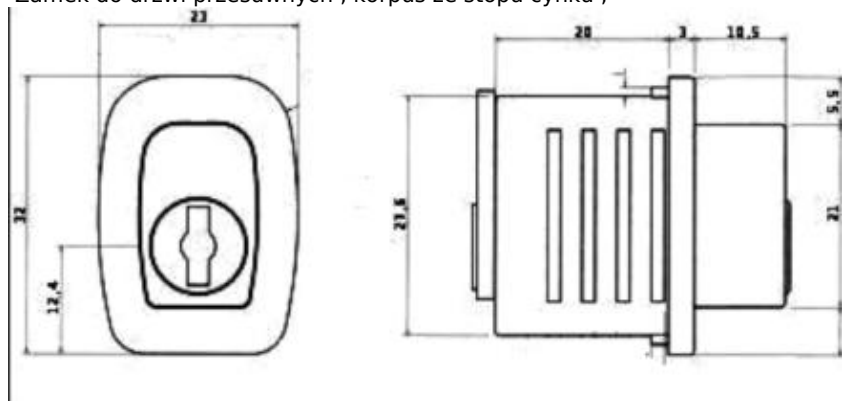

Producent	EURO
-----------	-------------

Opis produktu

Zamek do drzwi przesuwnych , korpus ze stopu cynku ,

400 kombinacji , klucz łamany w systemie Master Key.
D=28mm, x L= 19mm