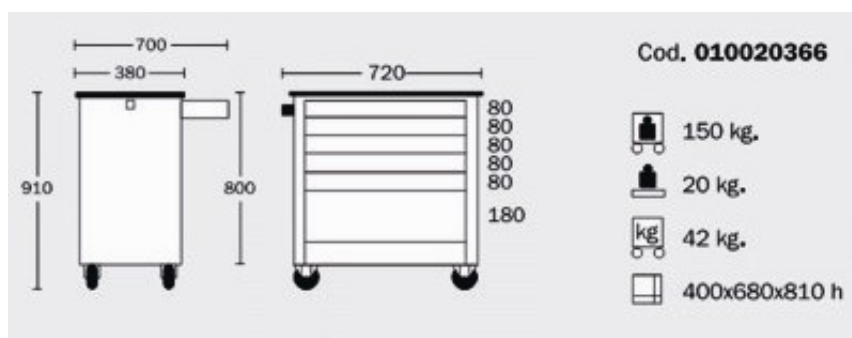

## Wózek narzędziowy - Tarlo 106

Dostępność	<b>Na zamówienie</b>
Numer katalogowy	<b>602520366</b>
Producent	<b>ADEX</b>

### Opis produktu

- 6 szuflad ( 4 x 80, 1x180mm
- na 4 kółkach (2x skrętne z ham.,2x stałe)