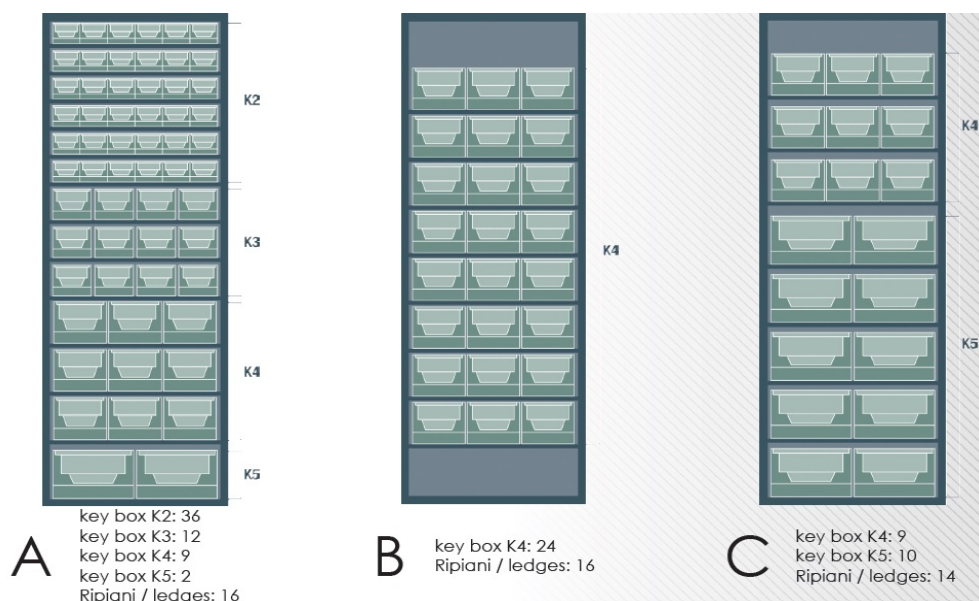

Link do produktu: <https://www.adex.bielsko.pl/szafa-otwarta-z-59-pojemnikami-ar7052a-p-569.html>

Szafa otwarta z 59 pojemnikami AR70/52A

Dostępność	Na zamówienie
Numer katalogowy	SP | AR70/52A
Kod producenta	AR70/52A

Opis produktu

- Szafa otwarta (bez drzwi) z półkami na 59 pojemników, skręcana, metalowa, ocynkowana, malowana proszkowo
- stalowe śruby mocujące elementy szafy, gwarantują jej solidność, sztywność oraz stabilność,
- wnętrze ocynkowane, co gwarantuje doskonałą wytrzymałość,
- zewnętrzna strona pokryta jest 35-?m warstwą folii poliestrowej, szary kolor dla ścian, niebieski dla drzwi,
- produkt chroni usuwalna poliestrowa folia przezroczysta,
- szafa może posiadać zamek z potrójną pozycją blokowania oraz dwoma kluczami,
- półki ocynkowane przestawne
- wym. 1950 x 700 x 520 mm (wys/szer/gł)
- **Uwaga! Szafa otwarta o głębokości 275 mm musi być przymocowana do ściany!!!**
- Max. obciążenie szafy - 300kg
- Max. obciążenie półki - 30kg

Różne opcje do doposażenia szafy - Zapytaj o to co potrzebujesz ?

WYPOSAŻENIE SZAFY, ZESTAWU A oraz B i C: Zapytaj o cenę !!!