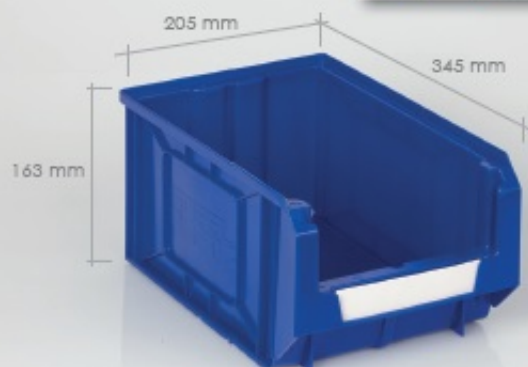

K4 key box

key box K5

Akcesoria

Sugerowana cena może się różnić w zależności od wybranego zestawu: