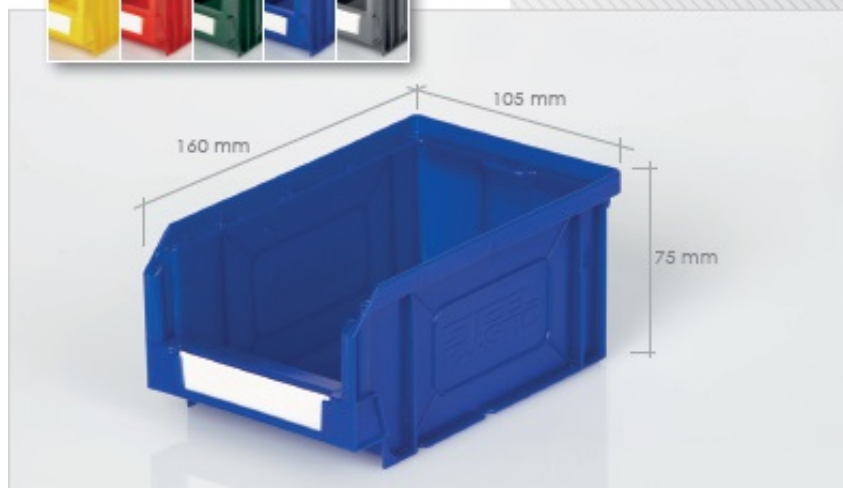

Wyposażenie

Pojemniki: (ceny za szt.)

k2: 1,93 zł

k3: 6,07 zł

k4: 16,01 zł

k5: 30,82 zł

key box **K2**