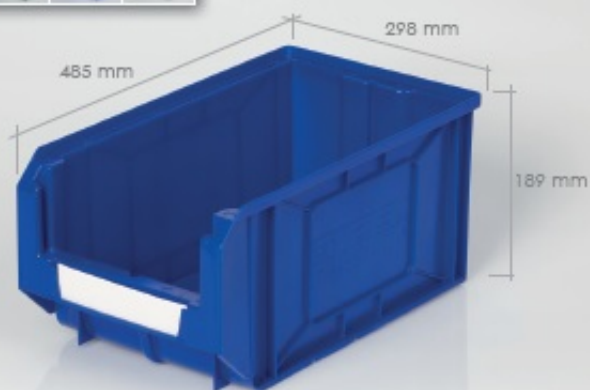

Opis produktu

- Szafa otwarta (bez drzwi) z półkami na 59 pojemników, skręcana, metalowa, ocynkowana, malowana proszkowo
- stalowe śruby mocujące elementy szafy, gwarantują jej solidność, sztywność oraz stabilność,
- wnętrze ocynkowane, co gwarantuje doskonałą wytrzymałość,
- zewnętrzna strona pokryta jest 35-?m warstwą folii poliestrowej, szary kolor dla ścian, niebieski dla drzwi,
- produkt chroni usuwalna poliestrowa folia przezroczysta,
- szafa może posiadać zamek z potrójną pozycją blokowania oraz dwoma kluczami,
- półki ocynkowane przestawne
- wym. 1950 x 700 x 520 mm (wys/szer/gł)
- **Uwaga! Szafa otwarta o głębokości 275 mm musi być przymocowana do ściany!!!**
- Max. obciążenie szafy - 300kg
- Max. obciążenie półki - 30kg

key box **K2**

K3 key box

K4 key box

key box K5

Akcesoria

Sugerowana cena może się różnić w zależności od wybranego zestawu: