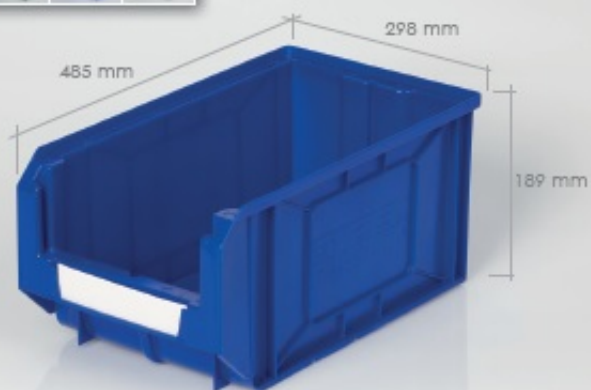

key box K5

Akcesoria

Sugerowana cena może się różnić w zależności od wybranego zestawu: