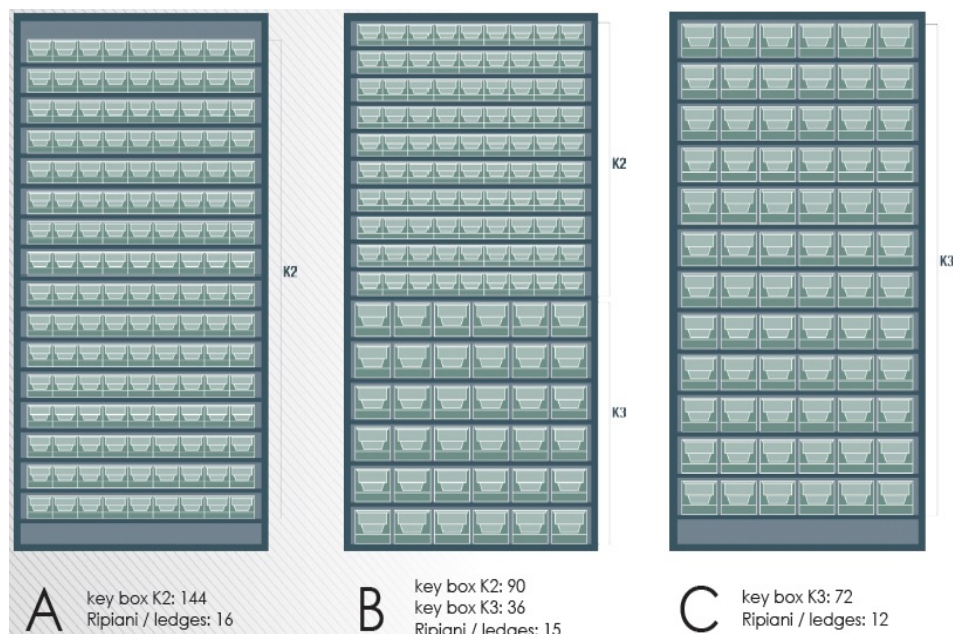

Link do produktu: <https://www.adex.bielsko.pl/szafa-otwarta-z-144-pojemnikami-ar10027a-p-568.html>

Szafa otwarta z 144 pojemnikami AR100/27A

Dostępność	Na zamówienie
Numer katalogowy	SP | AR100/27A
Kod producenta	AR100/27A

Opis produktu

- Szafa otwarta z półkami i 144 pojemnikami, skręcana, metalowa, ocynkowana, malowana proszkowo
- stalowe śruby mocujące elementy szafy, gwarantują jej solidność, sztywność oraz stabilność,
- wnętrze ocynkowane, co gwarantuje doskonałą wytrzymałość,
- zewnętrzna strona pokryta jest 35-?m warstwą folii poliestrowej, szary kolor dla ścian, niebieski dla drzwi,
- produkt chroni usuwalna poliestrowa folia przezroczysta,
- szafa może posiadać zamek z potrójną pozycją blokowania oraz dwoma kluczami,
- półki ocynkowane przestawne
- wym. 1950 x 700 x 275 mm (wys/szer/gł)
- **Uwaga! Szafa otwarta o głębokości 275 mm musi być przymocowana do ściany!!!**
- Max. obciążenie szafy - 300kg
- Max. obciążenie półki - 30kg

Różne opcje do doposażenia szafy - Zapytaj o to co potrzebujesz ?

WYPOSAŻENIE SZAFY, ZESTAWU A oraz B i C: Zapytaj o cenę !!!