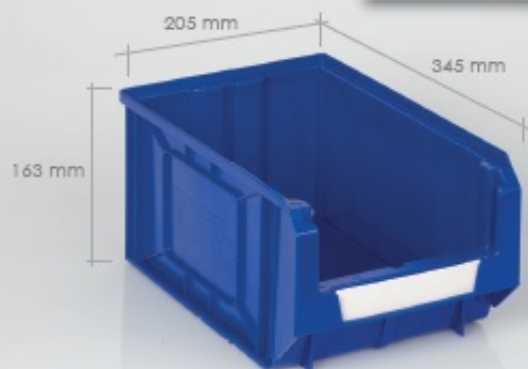

K4 key box

key box K5

Akcesoria

Sugerowana cena może się różnić w zależności od wybranego zestawu: