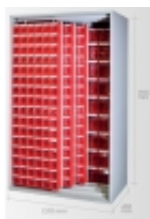

Link do produktu: <https://www.adex.bielsko.pl/szafa-4-panelowa-z-480-pojem-sl603a-p-527.html>

Szafa 4-panelowa z 480 pojem. SL603A

Dostępność	Na zamówienie
Numer katalogowy	SP SL603A
Kod producenta	SL603A

Opis produktu

- Szafa metalowa na pojemniki, skręcana, otwarta z 4 pionowymi panelami w tym 3 przesuwne
- wym. 1965 x 1270 x 605 mm (wys/szer/gł)
- solidna konstrukcja, malowana proszkowo
- w tej wersji A jest **480** szt. pojemników w 1 rozmiarze (MB6)
- zestaw 6 poj. MB 6 - 80 szt.
- możliwość wyboru innych pojemników (osobna kalkulacja)

UKŁAD: **Panel tylny + przedni przesuwny**