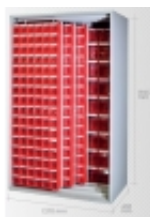

Link do produktu: <https://www.adex.bielsko.pl/szafa-4-panelowa-z-398-pojem-sl603s-p-526.html>

## Szafa 4-panelowa z 398 pojem. SL603S

Dostępność	<b>Na zamówienie</b>
Numer katalogowy	<b>SP   SL603S</b>
Kod producenta	<b>SL603S</b>

### Opis produktu

- Szafa metalowa na pojemniki, skręcana, otwarta z 4 pionowymi panelami w tym 3 przesuwne
- wym. 1965 x 1270 x 605 mm (wys/szer/gł)
- solidna konstrukcja, malowana proszkowo
- w tej wersji Stand. jest **398** szt. pojemników w 2 rozmiarach (MB5, MB6)
- zestaw 5 poj. MB 5 - 22 szt. , MB 6 - 48 szt.
- możliwość wyboru innych pojemników ( osobna kalkulacja)