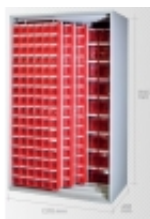

Link do produktu: <https://www.adex.bielsko.pl/szafa-4-panelowa-z-362-pojem-sl603b-p-528.html>

Szafa 4-panelowa z 362 pojem. SL603B

Dostępność	Na zamówienie
Numer katalogowy	SP SL603B
Kod producenta	SL603B

Opis produktu

- Szafa metalowa na pojemniki, skręcana, otwarta z 4 pionowymi panelami w tym 3 przesuwneymi
- wym. 1965 x 1270 x 605 mm (wys/szer/gł)
- solidna konstrukcja, malowana proszkowo
- w tej wersji Stand. jest **362** szt. pojemników w 3 rozmiarach (MB4, MB5, MB6)
- zestaw 4 poj. MB 4 - 16 szt. , MB 5 - 2 szt. , MB 6 - 48 szt.
- możliwość wyboru innych pojemników (osobna kalkulacja)

UKŁAD:
Panel tylny + przedni przesuwny