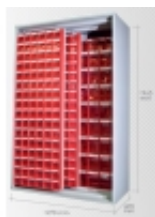

Link do produktu: <https://www.adex.bielsko.pl/szafa-3-panelowa-z-302-pojem-sl602b-p-525.html>

## Szafa 3-panelowa z 302 pojem. SL602B

Dostępność	<b>Na zamówienie</b>
Numer katalogowy	<b>SP   SL602B</b>
Kod producenta	<b>SL602B</b>

### Opis produktu

- Szafa metalowa na pojemniki, skręcana, otwarta z 3 pionowymi panelami w tym 2 przesuwne
- wym. 1965 x 1270 x 605 mm (wys/szer/gł)
- solidna konstrukcja, malowana proszkowo
- w tej wersji Stand. jest **302** szt. pojemników w 2 rozmiarach (MB5, MB6)
- zestaw 5 poj. MB 5 - 22 szt. , MB 6 - 32 szt.
- możliwość wyboru innych pojemników ( osobna kalkulacja)