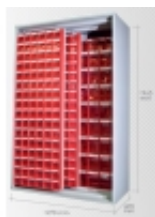

Link do produktu: <https://www.adex.bielsko.pl/szafa-3-panelowa-z-240-pojem-sl602a-p-524.html>

## Szafa 3-panelowa z 240 pojem. SL602A

Dostępność	Na zamówienie
Numer katalogowy	SP   SL602A
Kod producenta	SL602A

### Opis produktu

- Szafa metalowa na pojemniki, skręcana, otwarta z 3 pionowymi panelami w tym 2 przesuwne
- wym. 1965 x 1270 x 605 mm (wys/szer/gł)
- solidna konstrukcja, malowana proszkowo
- w tej wersji Stand. jest **185** szt. pojemników w 4 rozmiarach (MB3, MB4, MB5, MB6)
- zestaw 3 poj. MB 3 - 14 szt., MB 4 - 8 szt. , MB 5 - 3 szt. , MB 6 - 16 szt.
- możliwość wyboru innych pojemników ( osobna kalkulacja)