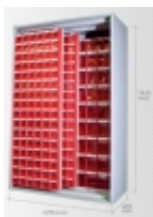

Link do produktu: <https://www.adex.bielsko.pl/szafa-3-panelowa-z-225-pojem-sl602s-p-523.html>

## Szafa 3-panelowa z 225 pojem. SL602S

Dostępność	<b>Na zamówienie</b>
Numer katalogowy	<b>SP   602S</b>
Kod producenta	<b>SL602S</b>

### Opis produktu

- Szafa metalowa na pojemniki, skręcana, otwarta z 3 pionowymi panelami w tym 2 przesuwne
- wym. 1965 x 1270 x 605 mm (wys/szer/gł)
- solidna konstrukcja, malowana proszkowo
- w tej wersji Stand. jest **225** szt. pojemników w 3 rozmiarach (MB4, MB5, MB6)
- zestaw 4 poj. MB 4 - 2 szt. , MB 5 - 16 szt. , MB 6 - 16 szt.
- możliwość wyboru innych pojemników ( osobna kalkulacja)