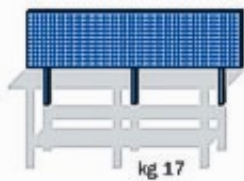

kg 17

Art.
2000/3SP +
2Kit acc. 1000
Cod. 010001060
2000x850