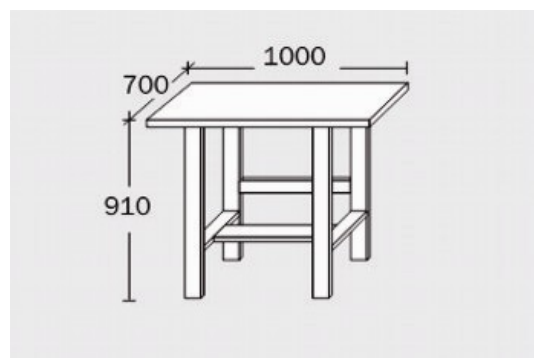

Stół zaprojektowany i wykonany z uniwersalnych modułów, które można zestawić ze sobą według indywidualnych potrzeb. Moduły pozwalają na pełne dopasowanie stołu do konkretnych prac jak i późniejszej jego rozbudowy.

Dostępne Moduły :

 <p>kg 21</p>	<p>Art. SM 1000 Cod. 010021003</p>	 <p>kg 2,4</p>	<p>Art. 1000-1500/K Cod. 010021022</p>
 <p>kg 7</p>	<p>Art. Work 1 Cod. 010021006 600x510x145H</p>		<p>Art. Pratico 1000 Cod. 010021041 1000x200x1000H</p>
 <p>kg 37</p>	<p>Art. Work 3 Cod. 010021073 420x615x565H</p>	 <p>kg 29</p>	<p>Art. 1000/2SP + Kit acc. 1000 Cod. 010001058 1000x850</p>
 <p>kg 55</p>	<p>Art. Work 4 Cod. 010021081 720x615x565H</p>	 <p>kg 11</p>	<p>Art. 1000-1500/G Cod. 010021198</p>
 <p>kg 27,5</p>	<p>Art. Work 4 Free Cod. 010021082 720x615x565H</p>		
 <p>kg 4</p>	<p>Art. 1000-1500/S Cod. 010021025</p>		