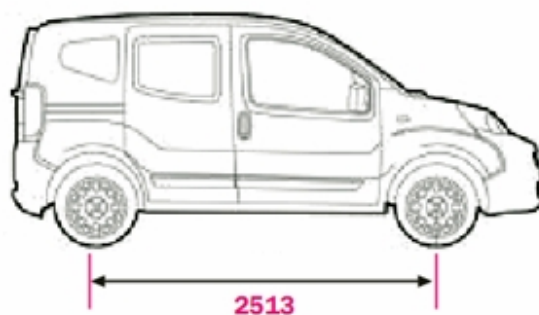

Peugeot BIPPER

Dostępność

Na zamówienie

Producent

ADEX

Opis produktu

Bipper

Mod.	Ti Car 314		Ti Car 315	
	L	R	L	R
Bipper L1 H1 2.513	●		●	●