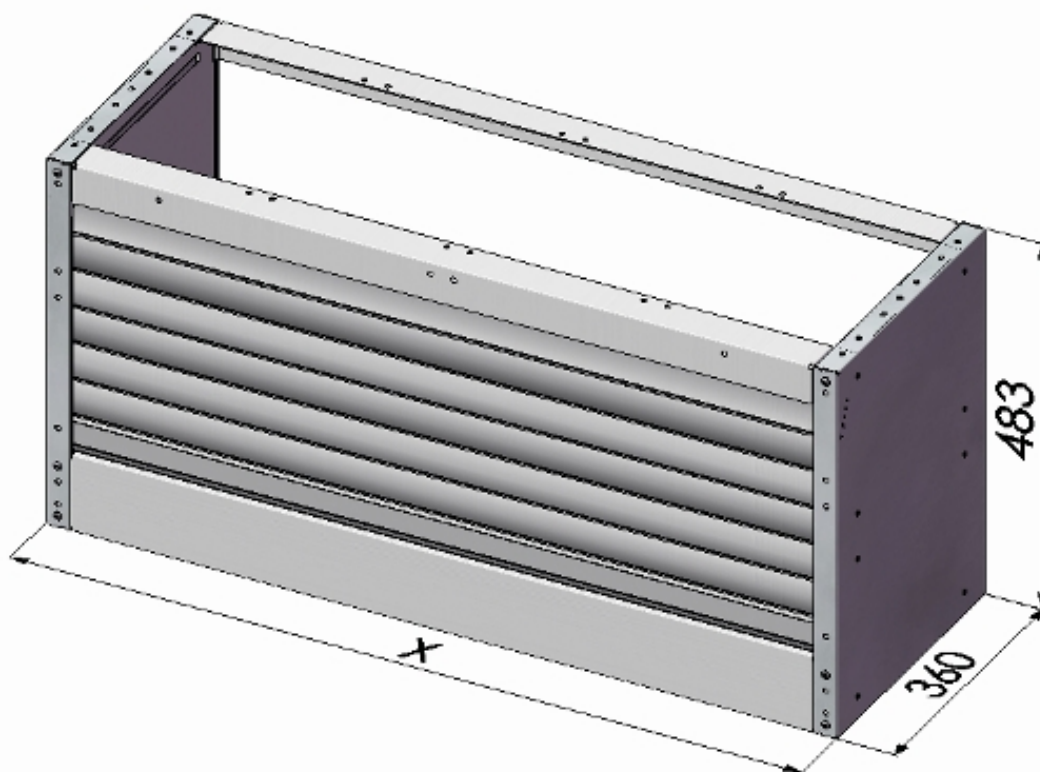

Link do produktu: <https://www.adex.bielsko.pl/modul-zabudowy-nadkola-zamykany-0010025001x5-p-4.html>

## Moduł zabudowy nadkola zamykany - 0010025001x5

Dostępność	<b>Na zamówienie</b>
Numer katalogowy	<b>0010025001x5</b>
Producent	<b>ADEX</b>

### Opis produktu

Zabudowa metalowa malowana proszkowo zamykana żaluzją pionową (PCV).  
Dostępny w 5 rozmiarach. Kolorystyka : Popielata, szara

**cod. 0010025001** - 507x483x360 mm

**0010025002** - 760x